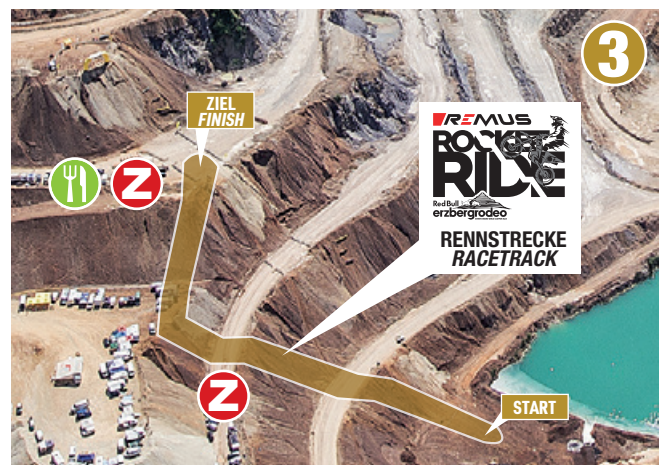

# ORIENTIERUNG / ORIENTATION DONNERSTAG / THURSDAY

**EINTRITTSKONTROLLE / TAGESKASSA**  
**ENTRY CONTROL / TICKET BOOTH**

**HALTESTELLE RED BULL ERZBERGRODEO SHUTTLE-BUS**  
BUSROUTE: ARENA - FAHRERLAGER - BESUCHERPARKPLATZ  
**BUS-STOP RED BULL ERZBERGRODEO SHUTTLE-BUS**  
ROUTE: ARENA - RIDER PADDOCK - SPECTATOR PARKING

**BESUCHER-PARKPLATZ**  
**SPECTATOR PARKING**

**RED BULL ERZBERGRODEO**  
**HELI-PORT**

**OVERNIGHT-PADDOCK**

**BESUCHERZONE**  
**SPECTATOR AREA**

**FAHRERLAGER**  
**RIDER PADDOCK**

**GASTRONOMIE**  
**FOOD STANDS**

# ORIENTIERUNG / ORIENTATION RED BULL ERZBERGRODEO ARENA

**1** HAUPTINGANG  
MAIN ENTRANCE

**2** AUSSTELLERBEREICH  
EXHIBITOR AREA

**3** ACTION ARENA

**4**  FESTZELT  
BEER TENT

**5**  LIVE-RADIO BÜHNE  
LIVE-RADIO STAGE

**6** RENNBURO  
RACE OFFICE

**7** VIP-LOUNGE  
VIP-LOUNGE

**H** HALTESTELLE RED BULL ERZBERGRODEO SHUTTLE-BUS  
BUSROUTE: ARENA - FAHRERLAGER - BESUCHERPARKPLATZ  
BUS-STOP RED BULL ERZBERGRODEO SHUTTLE-BUS  
ROUTE: ARENA - RIDER PADDOCK - SPECTATOR PARKING